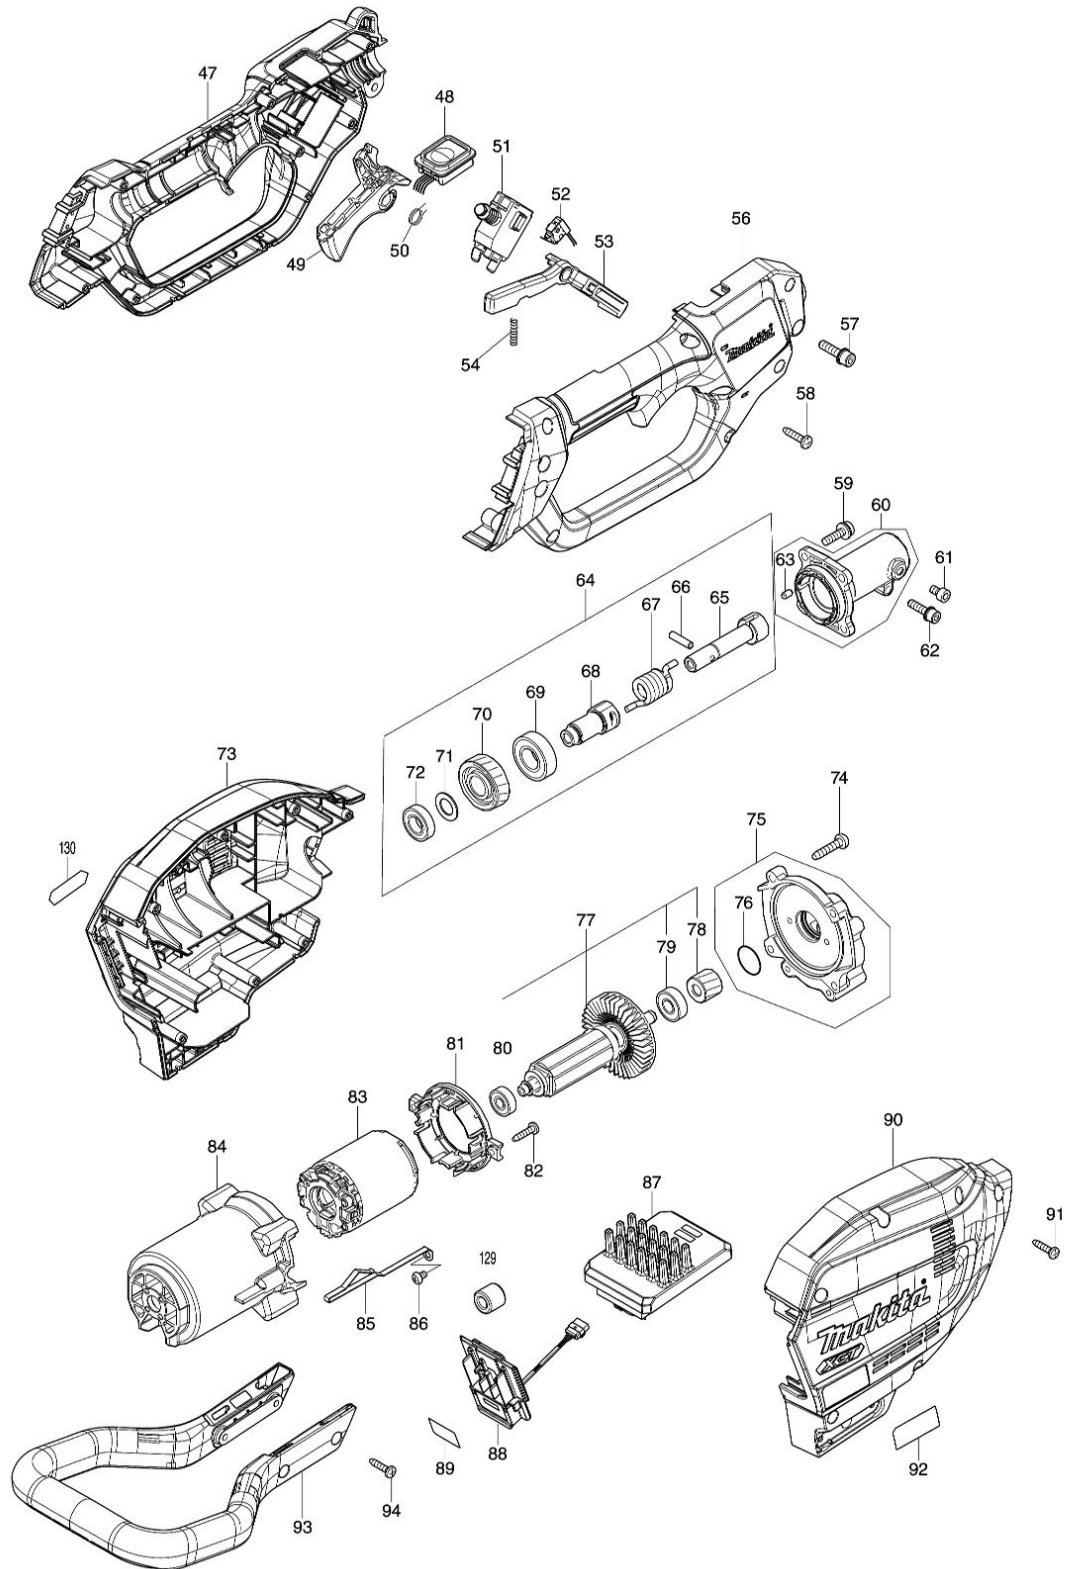

Model No.UA004G 300MM CORDLESS POLE SAW

Nr.	Part nr.	Name
001	162494-8	Moer m/flens DUC306
002	412638-3	Moerkap DUA300
003	136373-6	Afdekkap tbv zwaard DUA300/301
004	347707-0	Geleideplt L DUA300
005	265954-0	Tapschroef Pt3X8
006	422599-9	Bladgeleider
007	266905-6	Inbusbout M5X12mm DUC254C
008	347708-8	Geleideplaat DUA300
009	911128-8	Schroef 4X16 P
010	183P83-2	Tandwielhuis DUA300
011	252291-1	Moer M6 DUA300
012	232626-2	Veerring 14 DUA300
013	347705-4	Borgring DUA300
014	226992-7	Kettingwiel 6 DUA300
015	347705-4	Borgring DUA300
016	140V32-8	As EY403MP
017	422602-6	Doorvoer DUA300
018	227620-7	Aandrijftandwiel AS1925
019	227634-6	Tandwiel 14 PS254C
020	347706-2	Spanplaat DUA300
021	327606-2	Stelschroef DUA300
022	227496-2	Tandwiel 14 Uc30/35/4020A
023	126832-8	Oliedop DUC353Z
023C10	213894-6	O-ring 25 DUA300
024	136372-8	Olietank DUA300 P
025	266326-2	Tap Schroef 4X18mm P
026	136301-1	Tandwielhuis DUA300 P
026C10	213437-4	O-Ring 28
027	226995-1	Tandwiel 18 UA003G
028	211131-2	Kogellager 6001Dw
029	211148-5	Kogellager 6001Zz Gd0800C A
030	961052-5	Borgring S-12
031	962106-1	Borgring R-28 A
032	211491-2	Kogellager 609Ddw P
033	961005-4	Borgring S-9
034	226884-0	Wormtandwiel DUC353Z
035	961011-9	Stopring E-4
036	422600-0	Olieleiding DUA300
037	140U04-7	Oliepomp DUA300 P
037-1	141N25-0	Oliepomp DUA300 A
038	911128-8	Schroef 4X16 P
039	452666-6	Zuigkop DUC355/EA3201S A
040	231975-4	Drukveer Dcs230T
041	422601-8	Olieleiding 3x14 DUA300
042	183P83-2	Tandwielhuis DUA300
043	266326-2	Tap Schroef 4X18mm P